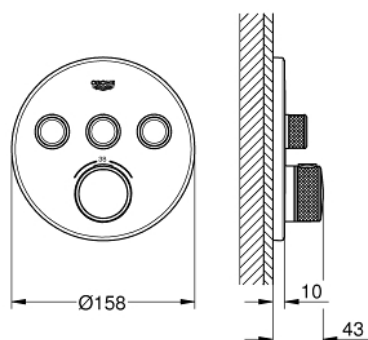

29 121 DA0 UNITATE DE CONTROL CU TERMOSTAT PENTRU INSTALARE ÎNCASTRATĂ CU 3 IEȘIRI

DESCRIEREA PRODUSULUI

- set pentru instalarea finală a codului
- GROHE Rapido SmartBox (35 600) - comercializat separat
- mască metalică de perete cu **GROHE QuickFix** (element de etanșeizare mască aparentă și arbore, elemente de fixare ascunse), ajustabilă 6° retroactiv
- finisaj **GROHE StarLight**
- **GROHE SmartControl** - buton pentru comanda ON-OFF, ajustarea debitului prin rotire, de la EcoJoy la volum complet
- simboluri interschimbabile
- **GROHE TurboStat** cartuş compact cu termoelement din ceară
- GROHE SafeStop - oprire de siguranță la 38°C
- limitare opțională de temperatură la 43°C / 46°C **GROHE SafeStop Plus** inclusă
- valve unic-sens și filtre impurități încorporate
- utilizarea simultană a mai multor consumatori
- fără set de preinstalare
- performanțele debitului:
 - ieșire A = 23 l/min
 - ieșire B = 27 l/min
 - ieșire C = 23 l/min
 - ieșire A + B = 33 l/min
 - ieșire A + B + C = 36 l/min