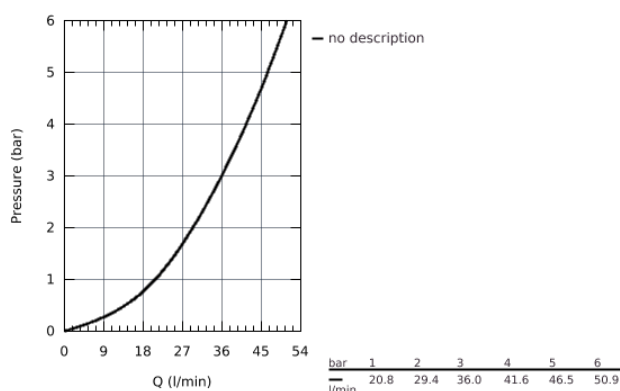

29 121 DA0 UNITATE DE CONTROL CU TERMOSTAT PENTRU INSTALARE ÎNCASTRATĂ CU 3 IEȘIRI

DESCRIEREA PRODUSULUI

- set pentru instalarea finală a codului
- GROHE Rapido SmartBox (35 600) - comercializat separat
- mască metalică de perete cu **GROHE QuickFix** (element de etanșeizare mască aparentă și arbore, elemente de fixare ascunse), ajustabilă 6° retroactiv
- finisaj **GROHE StarLight**
- **GROHE SmartControl** - buton pentru comanda ON-OFF, ajustarea debitului prin rotire, de la EcoJoy la volum complet
- simboluri interschimbabile
- **GROHE TurboStat** cartuş compact cu termoelement din ceară
- GROHE SafeStop - oprire de siguranță la 38°C
- limitare opțională de temperatură la 43°C / 46°C **GROHE SafeStop Plus** inclusă
- valve unic-sens și filtre impurități încorporate
- utilizarea simultană a mai multor consumatori
- fără set de preinstalare
- performanțele debitului:
 - ieșire A = 23 l/min
 - ieșire B = 27 l/min
 - ieșire C = 23 l/min
 - ieșire A + B = 33 l/min
 - ieșire A + B + C = 36 l/min